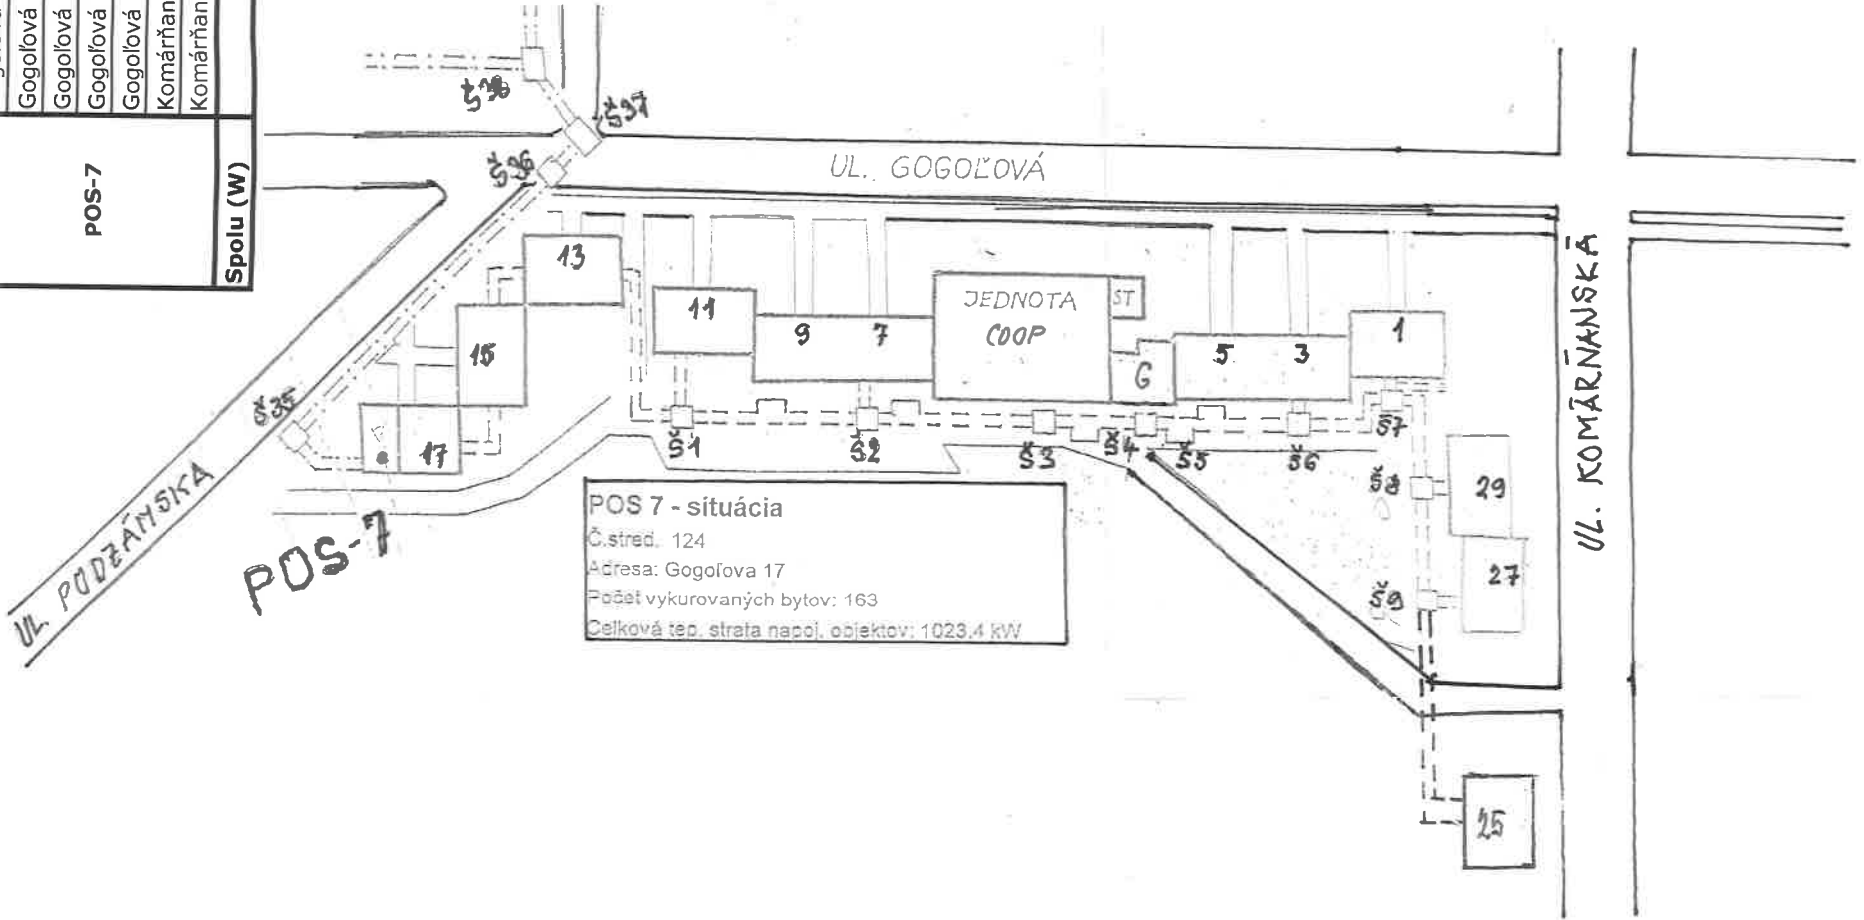

Gogolová 1-5	NZBD	215 155,00
Gogolová 7-11	HX-spr.byť	250 045,00
Gogolová 13	BK	177 706,40
Gogolová 15	NZBD	108 857,00
Gogolová 17	HX-byť	108 857,00
Komárňanská 25	BK	100 000,00
Komárňanská 27-29	NZBD	162 820,00
Spolu (W)		1 123 440,40

POS 7 - situácia
 Č.stred. 124
 Adresa: Gogolova 17
 Počet vykurovaných bytov: 163
 Celková tep. strata napoj. objektov: 1023,4 kW